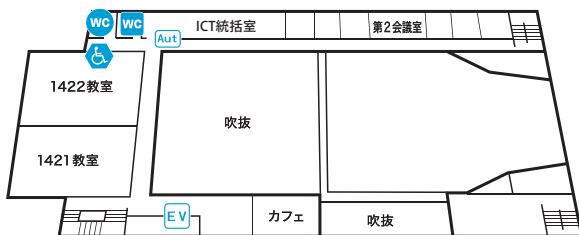

14号館 (60周年記念会館)

- 6F WC WC ♿  
 ●大学院パソコン室  
 ●大学院自習室

5 F

4 F

- 3F WC WC ♿  
 ●水俣学研究センター  
 ●大学院パソコン室  
 ●大学院自習室  
 ●大学院図書室

2 F

1 F

Aut 自動ドア