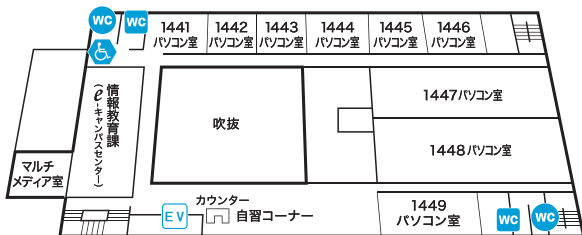

14号館 (60周年記念会館)

- 6F WC WC ♿  
 ●大学院パソコン室  
 ●大学院自習室

5 F

4 F

- 3F WC WC ♿  
 ●水俣学研究センター  
 ●大学院パソコン室  
 ●大学院自習室  
 ●大学院図書室

2 F

1 F

Aut 自動ドア

介 車いす要介助

♿ 車いす公衆電話

スロープ AED AED