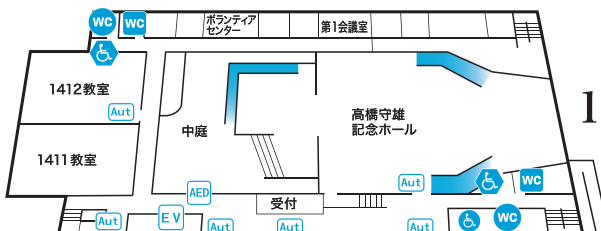

14号館 (60周年記念会館)

- 6F WC WC ♿  
 ●大学院パソコン室  
 ●大学院自習室

5 F

4 F

- 3F WC WC ♿  
 ●水俣学研究センター  
 ●大学院パソコン室  
 ●大学院自習室  
 ●大学院図書室

2 F

1 F

Aut 自動ドア

介 車いす要介助

♿ 車いす公衆電話

スロープ AED AED